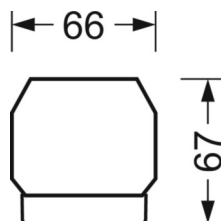

Механика

цвет корпуса	серебристый/ белый алюминий RAL 9006
размеры (LxWxH/DxH)	1531mm x 55mm x 37mm
вес (нетто)	1.9kg
Вид монтажа	сборка трековых систем, световая структура

DEEP-LINK

<https://www.regiolux.de/ru/article/19460004175>

Ссылка LED 8000lm 865
ηLB 100 %
Φ ↓/↑ 99 % / 1 %
UGR поп./вдоль 20.2 / 18.9

размеры

L	1531 mm	Длина
B	55 mm	Ширина
H	37 mm	Высота
