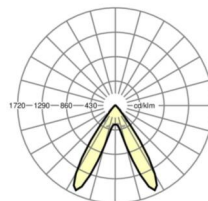

Механика

цвет корпуса	серебристый/ белый алюминий RAL 9006
размеры (LxWxH/DxH)	1531mm x 55mm x 37mm
вес (нетто)	1.9kg
Вид монтажа	сборка трековых систем, световая структура

DEEP-LINK

<https://www.regiolux.de/ru/article/19460004175>

Ссылка LED 8000lm 865
ηLB 100 %
Φ ↓/↑ 99 % / 1 %
UGR поп./вдоль 20.2 / 18.9

размеры

L	1531 mm	Длина
B	55 mm	Ширина
H	37 mm	Высота
